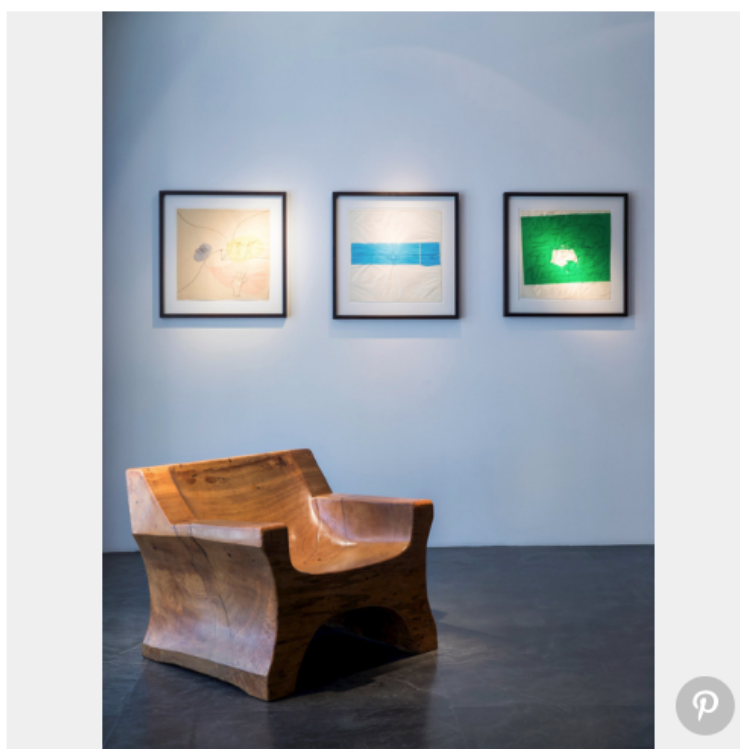

Décoration, design, art, architecture, lifestyle, le meilleur de l'actualité

News

Design : Les plus belles pièces de la TEFAF 2019

Publié le **VENREDI, 15 MARS 2019**
par **Marina Hemonet**

Voici les pièces qui ont retenu notre attention à la TEFAF de Maastricht, à découvrir jusqu'au 24 mars.

© Laffanour - Galerie Downtown / Paris

Fauteuil *Cadeira Do Rei*, Jose Zanine Caldas, circa 1980
(Laffanour - Galerie Downtown / Paris).

Pour visualiser l'article en ligne: [AD MAGAZINE](#)